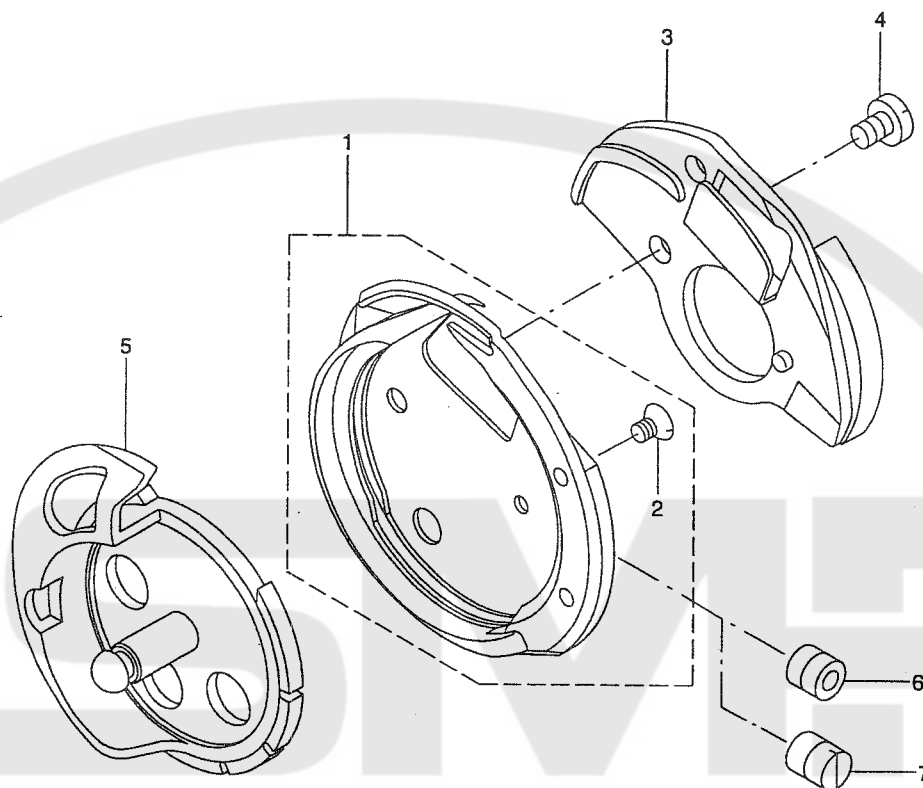

Sewing Hook

釜

JUKI®

22525869

REF. NO	NOTE	PART NO.	DESCRIPTION	ヒョウメイ	Qty
1		225-25950	ROTATING HOOK V ASM.	ソトガマ V (クミ)	1
2		100-33009	HOOK GIB SCREW	ウチガマ オサエ トメネジ	(2)
3		225-26206	REVERSE PLATE V	ウライタ V	1
4		100-33108	HOOK COUNTER BALANCE SCREW	ウライタ トメネジ	1
5		225-26008	INNER HOOK V	ウチカマ V	1
6		SS-8110422-TP	SCREW 11/64-40 L=4	トメネジ 11/64-40 L=4	2
7		SS-8110520-TP	SCREW 11/64-40 L= 4.5	トメネジ 11/64-40 L=4.5	2